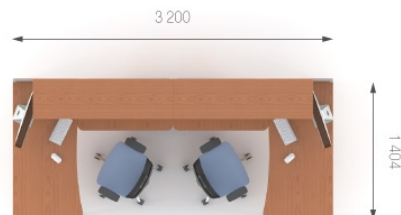

Композиція 11

Стіл	T1.00.14	L 1400;	W 700;	H 750;	6202 грн.	12404 грн.(2 шт)	Ціна комплекту: 56 148 грн.
Топ	T7.40.10	L 520;	W 956;	H 22;	1275 грн.	1275 грн.(1 шт)	
Топ	T7.50.10	L 520;	W 956;	H 22;	1275 грн.	1275 грн.(1 шт)	
Тумба	T2.01.40	L 408;	W 498;	H 728;	8558 грн.	17116 грн.(2 шт)	
Екран	T9.30.10	L 1050;	W 16;	H 400;	1315 грн.	2630 грн.(2 шт)	
Полиця	T3.00.14	L 1400;	W 400;	H 422;	4737 грн.	9474 грн. (2 шт)	
Перегородка	T8.01.16	L 1600;	W 30;	H 450;	5987 грн.	11974 грн.(2 шт)