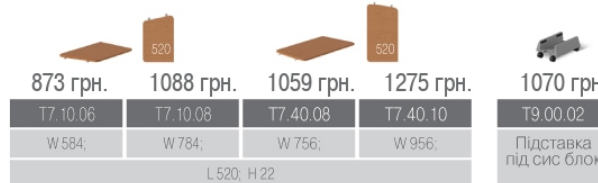

4332 грн. 8225 грн. 6666 грн. 4737 грн. 8838 грн. 7401 грн.

T3.00.12	T3.06.12 /up	T3.08.12 p/c	T3.00.14	T3.06.14 /up	T3.08.14 p/c
L 1200; W 400; H 422					

4664 грн. 6802 грн. 3246 грн. 4318 грн.

T4.00.08	T4.01.08	T4.30.08	T4.41.08
L 800; W 400; H 850			

4513 грн. 5936 грн. 6472 грн. 9656 грн. 8609 грн.

T4.30.12	T4.41.12	T4.00.12	T4.01.12	T4.03.12
L 418; W 400; H 1250				

10131 грн. 14379 грн. 12338 грн. 15225 грн. 27892 грн. 12825 грн.

T4.00.20	T4.01.20	T4.03.20	T4.04.20	T4.06.20	T5.00.20
L 800; W 400; H 2050					

7104 грн. 9287 грн. 8176 грн. 9600 грн. 15993 грн.

T4.30.20	T4.41.20	T4.43.20	T4.44.20	T4.46.20
L 418; W 400; H 2050				

1442 грн. 3075 грн. 2016 грн. 4141 грн.

T6.00.04	T6.06.04 /up	T6.00.08	T6.06.08 /up
L 418; W 400; H 400			