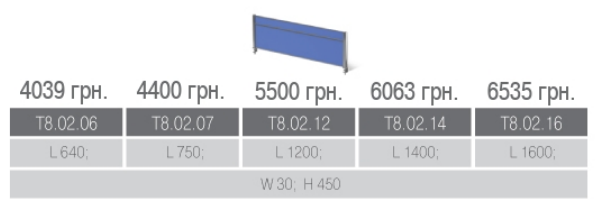

4039 грн. 4400 грн. 5500 грн. 6063 грн. 6535 грн.

T8.02.06	T8.02.07	T8.02.12	T8.02.14	T8.02.16
L 640;	L 750;	L 1200;	L 1400;	L 1600;
W 30; H 450