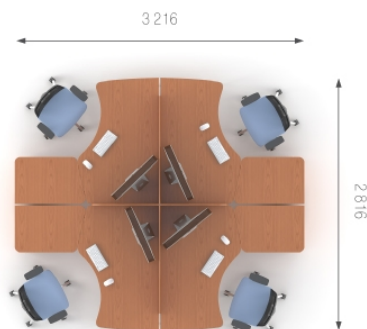

Композиція 3

Стіл	T1.12.14	L 1400;	W 900;	H 750;	6764 грн.	13528 грн.	(2 шт)	Ціна комплекту: 70 540 грн.
Топ	T7.10.08	L 520;	W 784;	H 22;	1088 грн.	2176 грн.	(2 шт)	
Стіл	T1.22.14	L 1400;	W 900;	H 750;	6764 грн.	13528 грн.	(2 шт)	
Топ	T7.20.08	L 520;	W 784;	H 22;	1088 грн.	2176 грн.	(2 шт)	
Тумба	T2.01.40	L 408;	W 498;	H 728;	8558 грн.	34232 грн.	(4 шт)	
Перегородка	T8.00.12	L 1200;	W 16;	H 500;	1477 грн.	2954 грн.	(2 шт)	
Перегородка	T8.00.07	L 750;	W 16;	H 500;	973 грн.	1946 грн.	(2 шт)	

Топи T7.10/20.06 та T7.10/20.08 застосовуються до куткових столів і утворюють загальну глибину (W) робочого місця 1400 та 1600 мм відповідно.