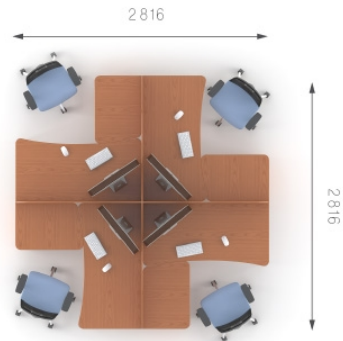

Композиція 9

Стіл	T1.00.14	L 1400;	W 700;	H 750;	6202 грн.	24808 грн. (4 шт)	Ціна комплекту: 69 984 грн.
Топ	T7.50.08	L 520;	W 756;	H 22;	1059 грн.	4236 грн. (4 шт)	
Тумба	T2.01.40	L 408;	W 498;	H 728;	8558 грн.	34232 грн. (4 шт)	
Перегородка	T8.00.14	L 1400;	W 16;	H 500;	1677 грн.	6708 грн. (4 шт)	

Кріплення перегородки із ДСП здійснюється до нижньої площини стільниці за допомогою металевих куточків.