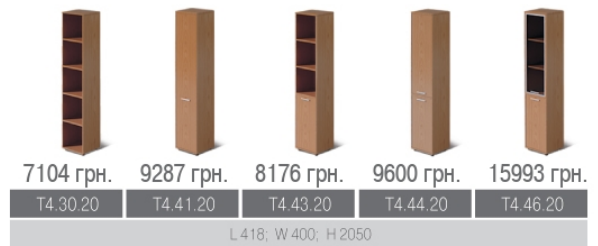

7104 грн. 9287 грн. 8176 грн. 9600 грн. 15993 грн.

T4.30.20	T4.41.20	T4.43.20	T4.44.20	T4.46.20
L 418; W 400; H 2050