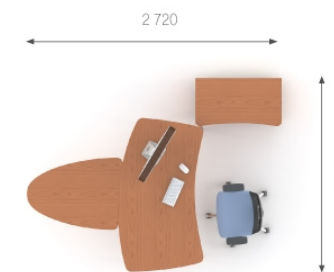

Композиція 2

Стіл	T1.73.16	L 1600;	W 900;	H 750;	12181 грн.	12181 грн.	(1 шт)	Ціна комплекту: 27 852 грн.
Тумба	T2.10.09	L 900;	W 500;	H 620;	9629 грн.	9629 грн.	(1 шт)	
Пр. елемент	T1.76.10	L 1000;	W 750;	H 750;	2452 грн.	2452 грн.	(1 шт)	
Екран	T9.60.13	L 1250;	W 95;	H 450;	3590 грн.	3590 грн.	(1 шт)	

Опора рамної конструкції зі перфорованими знімними елементами.
Складається з двох опорних стійок та поздовжньої балки.
В опорній стійці передбачено приховану нішу для розміщення комунікаційних проводів.