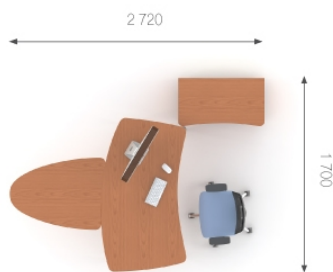

Ручка

Скло

Ціна комплекту:
83 749 грн.

Ціна комплекту:
73 052 грн.

В - цифра позначає:	
4	шафи, пенали;
5	шафи-гардероби.
↑ AB.CD.EF ↓	
С - цифра позначає:	
0; 3; 6; 9	симетричні елементи;
1; 4; 7	елементи у правому виконанні;
2; 5; 8	елементи у лівому виконанні.