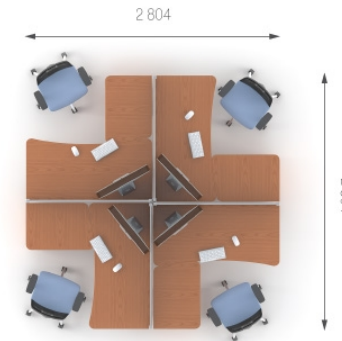

Композиція 10

Стіл	T1.60.14	L 1400;	W 700;	H 750;	11097 грн.	44388 грн. (4 шт)	Ціна комплекту: 104 800 грн.
Топ	T7.50.08	L 520;	W 756;	H 22;	1059 грн.	4236 грн. (4 шт)	
Тумба	T2.01.40	L 408;	W 498;	H 728;	8558 грн.	34232 грн. (4 шт)	
Перегородка	T8.01.14	L 1400;	W 30;	H 450;	5486 грн.	21944 грн. (4 шт)	

Топи T7.40/50.08 та T7.40/50.10 застосовуються до прямих столів і утворюють загальну глибину (W) робочого місця 1400 та 1600 мм відповідно.