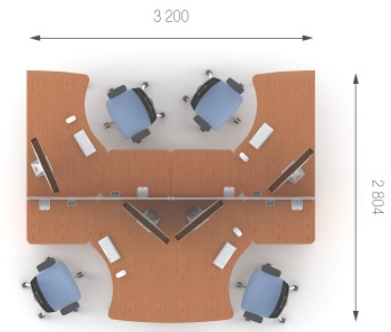

Композиція 6

Стіл	T1.72.14	L 1400;	W 900;	H 750;	11658 грн.	23316 грн.(2 шт)	Ціна комплекту: 107 834 грн.
Топ	T7.10.08	L 520;	W 784;	H 22;	1088 грн.	2176 грн. (2 шт)	
Стіл	T1.82.14	L 1400;	W 900;	H 750;	11658 грн.	23316 грн.(2 шт)	
Топ	T7.20.08	L 520;	W 784;	H 22;	1088 грн.	2176 грн. (2 шт)	
Тумба	T2.01.40	L 408;	W 498;	H 728;	8558 грн.	34232 грн. (4 шт)	
Екран	T9.60.11	L 1050;	W 95;	H 450;	3226 грн.	6452 грн. (2 шт)	
Перегородка	T8.02.16	L 1600;	W 30;	H 450;	6535 грн.	13070 грн.(2 шт)	
Бокс для ручок	T9.00.07				361 грн.	1444 грн.(4 шт)	
Бокс для CD	T9.00.05				413 грн.	1652 грн.(4 шт)	

Металеві екрани застосовуються до столів на опорах рамної конструкції. Відповідно вони встановлюються: T9.60.09 до столів завдовжки (L) – 1200 мм, T9.60.11 до столів завдовжки (L) – 1400 мм, T9.60.13 до столів завдовжки (L) – 1600 мм.