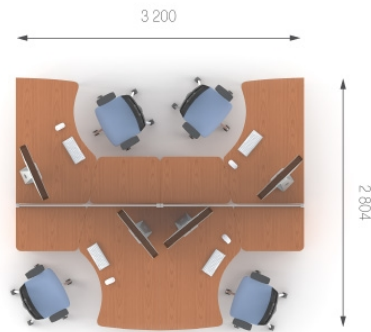

Композиція 5

Стіл	T1.12.14	L 1400;	W 900;	H 750;	6764 грн.	13528 грн.(2 шт)	Ціна комплекту: 80 244 грн.
Топ	T7.10.08	L 520;	W 784;	H 22;	1088 грн.	2176 грн. (2 шт)	
Стіл	T1.22.14	L 1400;	W 900;	H 750;	6764 грн.	13528 грн.(2 шт)	
Топ	T7.20.08	L 520;	W 784;	H 22;	1088 грн.	2176 грн. (2 шт)	
Тумба	T2.01.40	L 408;	W 498;	H 728;	8558 грн.	34232 грн. (4 шт)	
Екран	T9.30.10	L 1050;	W 16;	H 400;	1315 грн.	2630 грн.(2 шт)	
Перегородка	T8.01.16	L 1600;	W 30;	H 450;	5987 грн.	11974 грн.(2 шт)	

Екрани із ДСП застосовуються до столів на подвійних дугоподібних опорах. Відповідно вони встановлюються: T9.30.08 до столів завдовжки (L) – 1200 мм, T9.30.10 до столів завдовжки (L) – 1400 мм, T9.30.12 до столів завдовжки (L) – 1600 мм.