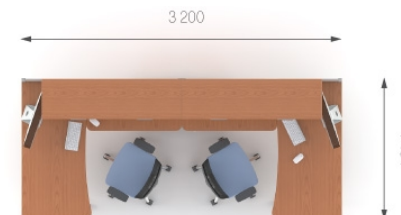

Композиція 12

Стіл	T1.60.14	L 1400;	W 700;	H 750;	11097 грн.	22194 грн.(2 шт)	Ціна комплекту: 80 606 грн.
Топ	T7.40.10	L 520;	W 956;	H 22;	1275 грн.	1275 грн.(1 шт)	
Топ	T7.50.10	L 520;	W 956;	H 22;	1275 грн.	1275 грн.(1 шт)	
Тумба	T2.01.40	L 408;	W 498;	H 728;	8558 грн.	17116 грн.(2 шт)	
Екран	T9.60.11	L 1050;	W 95;	H 450;	3226 грн.	6452 грн. (2 шт)	
Полиця	T3.06.14	L 1400;	W 400;	H 422;	8838 грн.	17676 грн.(2 шт)	
Перегородка	T8.02.16	L 1600;	W 30;	H 450;	6535 грн.	13070 грн.(2 шт)	
Бокс для ручок	T9.00.07				361 грн.	722 грн. (2 шт)	
Бокс для CD	T9.00.05				413 грн.	826 грн. (2 шт)