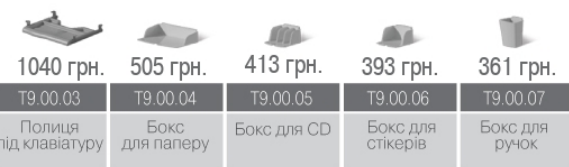

1070 грн. 1040 грн. 505 грн. 413 грн. 393 грн. 361 грн.

T9.00.02	T9.00.03	T9.00.04	T9.00.05	T9.00.06	T9.00.07
Підставка під сис блок	Полиця під клавіатуру	Бокс для паперу	Бокс для CD	Бокс для стікерів	Бокс для ручок