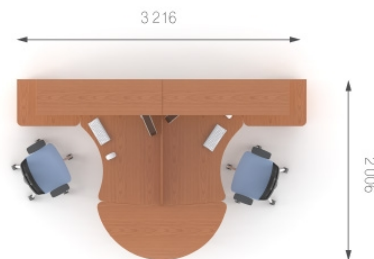

Композиція 7

Стіл	T1.12.14	L 1400;	W 900;	H 750;	6764 грн.	6764 грн. (1 шт)	Ціна комплекту: 48 214 грн.
Топ	T7.10.08	L 520;	W 784;	H 22;	1088 грн.	1088 грн.(1 шт)	
Стіл	T1.22.14	L 1400;	W 900;	H 750;	6764 грн.	6764 грн. (1 шт)	
Топ	T7.20.08	L 520;	W 784;	H 22;	1088 грн.	1088 грн.(1 шт)	
Пр. елемент	T1.06.14	L 1438;	W 650;	H 750;	4243 грн.	4243 грн. (1 шт)	
Тумба	T2.01.40	L 408;	W 498;	H 728;	8558 грн.	17116 грн.(2 шт)	
Полиця	T3.00.14	L 1400;	W 400;	H 422;	4737 грн.	9474 грн. (2 шт)	
Перегородка	T8.00.14	L 1400;	W 16;	H 500;	1677 грн.	1677 грн.(1 шт)	

Приставні елементи T1.06.06 та T1.06.14 застосовуються до кутових столів: T1.12/22.12, T1.12/22.14 та T1.12/22.16. Приставні елементи T1.36.06 та T1.36.14 застосовуються до прямих столів: T1.00.12, T1.00.14 та T1.00.16. Приставний елемент T1.36.05 застосовується лише до кутових столів.