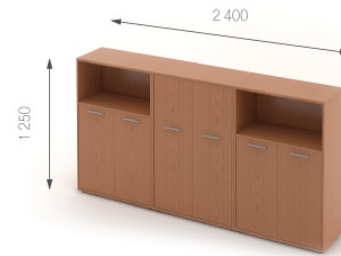

Композиція 14

Ціна комплекту:
26 874 грн.

Шафа	T4.03.12	L 800;	W 400;	H 1250;	8609 грн.	17218 грн.	(2 шт)
Шафа	T4.01.12	L 800;	W 400;	H 1250;	9656 грн.	9656 грн.	(1 шт)