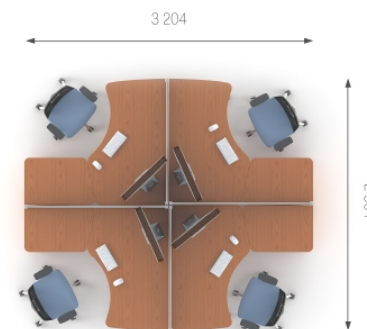

Композиція 4

Стіл	T1.72.14	L 1400;	W 900;	H 750;	11658 грн.	23316 грн.	(2 шт)	Ціна комплекту: 108 162 грн.
Топ	T7.10.08	L 520;	W 784;	H 22;	1088 грн.	2176 грн.	(2 шт)	
Стіл	T1.82.14	L 1400;	W 900;	H 750;	11658 грн.	23316 грн.	(2 шт)	
Топ	T7.20.08	L 520;	W 784;	H 22;	1088 грн.	2176 грн.	(2 шт)	
Тумба	T2.01.40	L 408;	W 498;	H 728;	8558 грн.	34232 грн.	(4 шт)	
Перегородка	T8.01.14	L 1400;	W 30;	H 450;	5486 грн.	10972 грн.	(2 шт)	
Перегородка	T8.01.16	L 1600;	W 30;	H 450;	5987 грн.	11974 грн.	(2 шт)	

Заповнення перегородок: тканина+поролон+ДСП.
Перегородки с T8.02.06 по T8.02.16 оснащені пазовим профілем для розміщення офісних аксесуарів: T9.00.04, T9.00.05, T9.00.06 та T9.00.07.
Кріплення перегородки до стільниці здійснюється за допомогою струбцин швидкого монтажу.