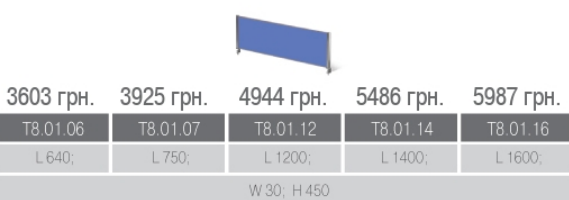

3603 грн. 3925 грн. 4944 грн. 5486 грн. 5987 грн.

T8.01.06	T8.01.07	T8.01.12	T8.01.14	T8.01.16
L 640;	L 750;	L 1200;	L 1400;	L 1600;
W 30; H 450