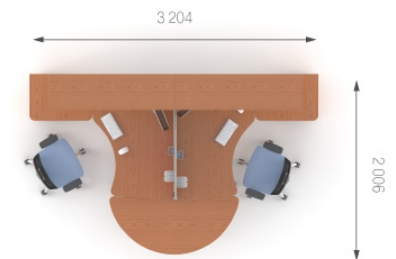

Композиція 8

Стіл	T1.72.14	L 1400;	W 900;	H 750;	11658 грн.	11658 грн.(1 шт)	Ціна комплекту: 71 137 грн.
Топ	T7.10.08	L 520;	W 784;	H 22;	1088 грн.	1088 грн.(1 шт)	
Стіл	T1.82.14	L 1400;	W 900;	H 750;	11658 грн.	11658 грн.(1 шт)	
Топ	T7.20.08	L 520;	W 784;	H 22;	1088 грн.	1088 грн.(1 шт)	
Пр. елемент	T1.66.14	L 1438;	W 650;	H 750;	6116 грн.	6116 грн. (1 шт)	
Тумба	T2.01.40	L 408;	W 498;	H 728;	8558 грн.	17116 грн.(2 шт)	
Полиця	T3.08.14	L 1400;	W 400;	H 422;	7401 грн.	14802 грн.(2 шт)	
Перегородка	T8.02.14	L 1400;	W 30;	H 450;	6063 грн.	6063 грн. (1 шт)	
Бокс для ручок	T9.00.07				361 грн.	722 грн. (2 шт)	
Бокс для CD	T9.00.05				413 грн.	826 грн. (2 шт)	

Приставні елементи T1.66.06 та T1.66.14 застосовуються до кутових столів: T1.72/82.12, T1.72/82.14 та T1.72/82.16. Приставні елементи T1.96.06 та T1.96.14 застосовуються до прямих столів: T1.60.12, T1.60.14 та T1.60.16. Приставний елемент T1.96.05 застосовується лише до кутових столів.