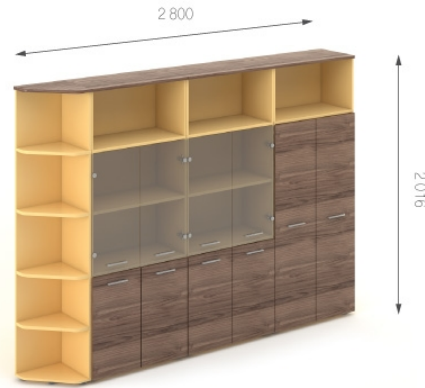

Композиція 29

Ціна комплекту:
53 503 грн.

Шафа-гардероб	P5.00.16	L 800;	W 400;	H 1594;	11943 грн.	11943 грн.	(1 шт)
Тумба	P2.04.08	L 800;	W 400;	H 750;	6133 грн.	12266 грн.	(2 шт)
Надставка	P4.02.08	L 800;	W 400;	H 844;	9005 грн.	18010 грн.	(2 шт)
Надставка	P4.00.04	L 800;	W 400;	H 422;	1954 грн.	5862 грн.	(3 шт)
Кут. сектор	P4.50.16	L 400;	W 400;	H 1594;	4330 грн.	4330 грн.	(1 шт)
Кут. сектор	P4.50.04	L 400;	W 400;	H 422;	1092 грн.	1092 грн.	(1 шт)

Розділювач P9.00.09 та P9.30.09 застосовується у шафах, тумбах та надставках довжиною (L) 800 мм.

Розділювач P9.00.09 не застосовується для встановлення в дві нижні секції: шаф P4.00.16, P4.01.16, P4.02.16, а також тумби P2.04.08.

Розділювач P9.30.09 застосовується для встановлення у дві нижні секції: шаф P4.00.16, P4.01.16, P4.02.16, а також тумби P2.04.08.

НЕ ПОПЕРЕДЖУЄТЬСЯ установка розділювачів P9.00.09 та P9.30.09 у надставки оснащеними фасадами «жалюзі»: P4.08.08 та P4.08.04.

Надставки (у листівці секції без дна): P4.00.08, P4.30.08, P4.01.08, P4.41/51.08, P4.02.08, P4.42/52.08, P4.08.08, P4.38.08, P4.0.30.04, P4.01.04, P4.41/51.04, P4.02.04, P4.42/52.04, P4.08.04, P4.38.04 встановлюються на тумби та шафи: P2.01.08, P2.31.2.0.32.08, P2.03.08, P2.33.08, P2.04.08, P2.44/54.08, P4.00.16, P4.30.16, P4.01.16, P4.41/51.16, P4.02.6,5,4.00.16.

Конструктивно надставка встановлюється на боковини тумби/шафи замість кришки, а кришка тумби/шафи встановлюється надставку.