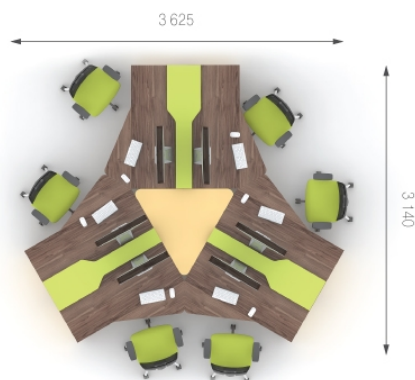

Композиція 1

Стіл	P1.14.14	L 1400;	W 900;	H 750;	1 1984 грн.	35952 грн. (3 шт)	Ціна комплекту: 86 748 грн.
Стіл	P1.24.14	L 1400;	W 900;	H 750;	1 1984 грн.	35952 грн. (3 шт)	
Кришка	P1.66.11	L 1109;	W 977;	H 22;	2679 грн.	2679 грн. (1 шт)	
Надставка	P6.39.14	L 1400;	W 382;	H 98;	4055 грн.	12165 грн.(3 шт)	

Кришка P1.66.11 застосовується до кутових столів глибиною (W) 900 мм.
Кришка P1.66.08 застосовується до кутових столів глибиною (W) 750 мм.