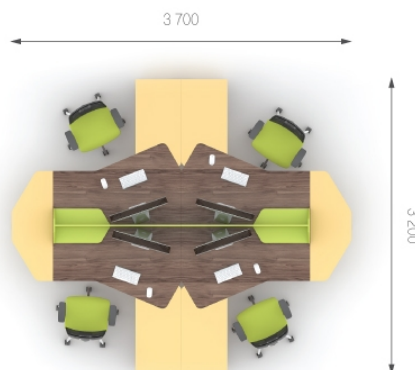

www.m-concept.ua

Композиція 1

Стіл	P1.14.14	L 1400;	W 900;	H 750;	1 1984 грн.	35952 грн. (3 шт)	Ціна комплекту: 86 748 грн.
Стіл	P1.24.14	L 1400;	W 900;	H 750;	1 1984 грн.	35952 грн. (3 шт)	
Кришка	P1.66.11	L 1109;	W 977;	H 22;	2679 грн.	2679 грн. (1 шт)	
Надставка	P6.39.14	L 1400;	W 382;	H 98;	4055 грн.	12165 грн.(3 шт)	

Кришка P1.66.11 застосовується до кутових столів глибиною (W) 900 мм.
Кришка P1.66.08 застосовується до кутових столів глибиною (W) 750 мм.

Композиція 2

Стіл	P1.14.14	L 1400;	W 900;	H 750;	1 1984 грн.	71904 грн. (6 шт)	Ціна комплекту: 84 426 грн.
Надставка	P6.79.14	L 1400;	W 400;	H 98;	4174 грн.	12522 грн.(3 шт)	