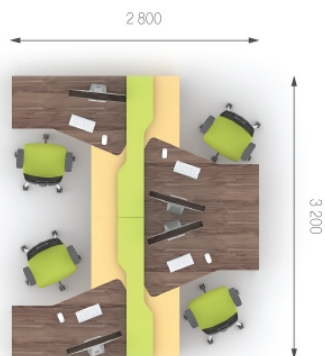

Композиція 5

Стіл	P1.13.14	L 1400;	W 900;	H 750;	6279 грн.	12558 грн.(2 шт)	Ціна комплекту: 74 958 грн.
Топ	P7.10.09	L 500;	W 948;	H 22;	1316 грн.	2632 грн. (2 шт)	
Стіл	P1.23.14	L 1400;	W 900;	H 750;	6279 грн.	12558 грн.(2 шт)	
Топ	P7.20.09	L 500;	W 948;	H 22;	1316 грн.	2632 грн. (2 шт)	
Екран	P9.10.12	L 1170;	W 16;	H 360;	1386 грн.	1386 грн.(1 шт)	
Екран	P9.20.12	L 1170;	W 16;	H 360;	1386 грн.	1386 грн.(1 шт)	
Тумба	P2.01.04	L 408;	W 448;	H 728;	8134 грн.	32536 грн. (4 шт)	
Надставка	P6.79.16	L 1600;	W 400;	H 98;	4635 грн.	4635 грн. (1 шт)	
Надставка	P6.89.16	L 1600;	W 400;	H 98;	4635 грн.	4635 грн. (1 шт)	

Екрани з P9.10/20.06 до P9.10/20.14 застосовуються до столів на металевих опорах, в яких відсутні тумби.
Відповідно вони встановлюються: P9.10/20.06 до столів завдовжки (L) – 800 мм; P9.10/20.08 до столів завдовжки (L) – 1000 мм;
P9.10/20.10 до столів завдовжки (L) – 1200 мм; P9.10/20.12 до столів завдовжки (L) – 1400 мм; P9.10/20.14 до столів завдовжки (L) – 1600 мм.