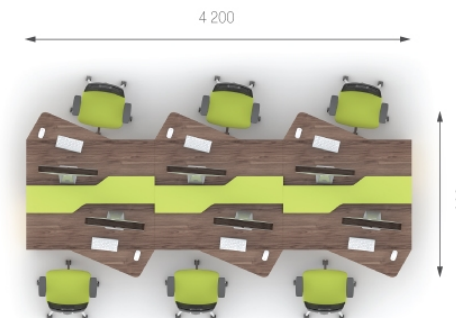

Композиція 2

Стіл	P1.14.14	L 1400;	W 900;	H 750;	1 1984 грн.	71904 грн. (6 шт)	Ціна комплекту: 84 426 грн.
Надставка	P6.79.14	L 1400;	W 400;	H 98;	4174 грн.	12522 грн.(3 шт)