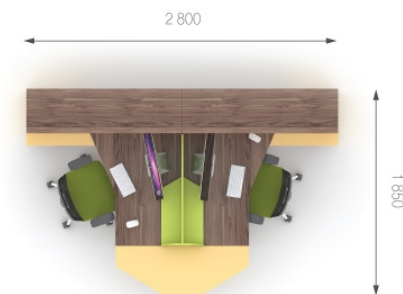

Композиція 8

Стіл	P1.13.14	L 1400;	W 900;	H 750;	6279 грн.	6279 грн. (1 шт)	Ціна комплекту: 49 361 грн.
Топ	P7.10.07	L 500;	W 748;	H 22;	1094 грн.	1094 грн.(1 шт)	
Стіл	P1.23.14	L 1400;	W 900;	H 750;	6279 грн.	6279 грн. (1 шт)	
Топ	P7.20.07	L 500;	W 748;	H 22;	1094 грн.	1094 грн.(1 шт)	
Тумба	P2.01.04	L 408;	W 448;	H 728;	8134 грн.	16268 грн.(2 шт)	
Надставка	P6.13.14	L 1400;	W 400;	H 844;	5980 грн.	5980 грн. (1 шт)	
Надставка	P6.23.14	L 1400;	W 400;	H 844;	5980 грн.	5980 грн. (1 шт)	
Надставка	P6.09.10	L 996;	W 382;	H 376;	4055 грн.	4055 грн. (1 шт)	
Пр. елемент	P1.06.12	L 450;	W 1200;	H 750;	2332 грн.	2332 грн. (1 шт)