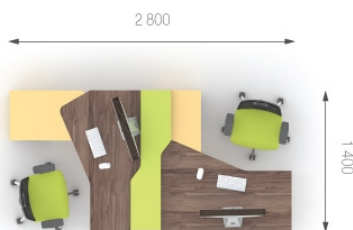

Композиція 7

Стіл	P1.13.14	L 1400;	W 900;	H 750;	6279 грн.	6279 грн. (1 шт)	Ціна комплекту: 36 574 грн.	
Топ	P7.10.07	L 500;	W 748;	H 22;	1094 грн.	1094 грн.(1 шт)		
Екран	P9.10.12	L 1170;	W 16;	H 360;	1386 грн.	1386 грн.(1 шт)		
Стіл	P1.23.14	L 1400;	W 900;	H 750;	6279 грн.	6279 грн. (1 шт)		
Топ	P7.20.07	L 500;	W 748;	H 22;	1094 грн.	1094 грн.(1 шт)		
Тумба	P2.01.04	L 408;	W 448;	H 728;	8134 грн.	16268 грн.(2 шт)		
Надставка	P6.89.14	L 1400;	W 400;	H 98;	4174 грн.	4174 грн. (1 шт)