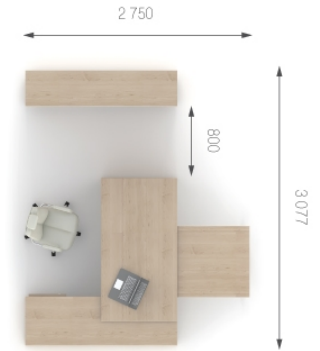

Ручка (низ) Ручка (верх) Скло

Стільниці столів комбіновані з двох типів ДСП та мають загальну товщину 28 мм.

Ціна комплекту:
32 123 грн.

В - цифра позначає:	
4	шафи, пенали;
5	шафи-гардероби.
↑ AB.CD.EF ↓	
С - цифра позначає:	
0; 3; 6; 9	симетричні елементи;
1; 4; 7	елементи у правому виконанні;
2; 5; 8	елементи у лівому виконанні.

MCONCEPT

www.m-concept.ua

Композиція 1

Стіл	K1.00.18	L 1800;	W 850;	H 777;	12473 грн.	12473 грн. (1 шт.)	Ціна комплекту: 50 693 грн.
Тумба	K2.10.02	L 1200;	W 550;	H 560;	13730 грн.	13730 грн. (1 шт.)	
Шафа	K4.01.12	L 850;	W 398;	H 1160;	11903 грн.	11903 грн. (1 шт.)	
Шафа	K4.03.12	L 850;	W 398;	H 1160;	11000 грн.	11000 грн. (1 шт.)	
Топ	K7.00.17	L 1700;	W 402;	H 18;	1587 грн.	1587 грн. (1 шт.)	