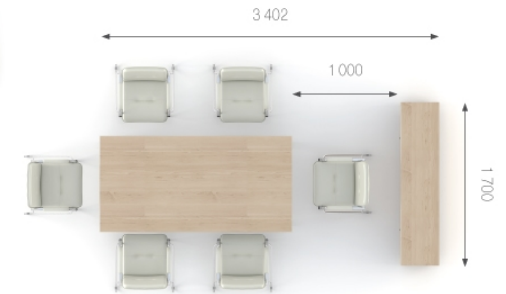

Стіл	K1.11.21	L 2150;	W 1750;	H 777;	33672 грн.	33672 грн. (1 шт.)	Ціна комплекту: 90 867 грн.
Тумба	K2.00.01	L 420;	W 518;	H 578;	11230 грн.	11230 грн. (1 шт.)	
Пр. елемент	K1.06.10	L 1000;	W 800;	H 745;	6908 грн.	6908 грн. (1 шт.)	
Шафа	K4.06.20	L 850;	W 398;	H 1978;	21816 грн.	21816 грн. (1 шт.)	
Шафа-гардероб	K5.01.20	L 850;	W 398;	H 1978;	15654 грн.	15654 грн. (1 шт.)	
Топ	K7.00.17	L 1700;	W 402;	H 18;	1587 грн.	1587 грн. (1 шт.)	

Композиція 4