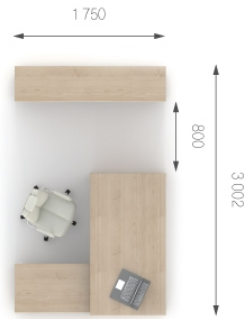

Ручка (низ) Ручка (верх) Скло

Стільниці столів комбіновані з двох типів ДСП та мають загальну товщину 28 мм.

Ціна комплекту:
32 123 грн.

В - цифра позначає:	
4	шафи, пенали;
5	шафи-гардероби.
↑ AB.CD.EF ↓	
С - цифра позначає:	
0; 3; 6; 9	симетричні елементи;
1; 4; 7	елементи у правому виконанні;
2; 5; 8	елементи у лівому виконанні.

MCONCEPT

www.m-concept.ua

Композиція 1

Стіл	K1.00.18	L 1800;	W 850;	H 777;	12473 грн.	12473 грн. (1 шт.)	Ціна комплекту: 50 693 грн.
Тумба	K2.10.02	L 1200;	W 550;	H 560;	13730 грн.	13730 грн. (1 шт.)	
Шафа	K4.01.12	L 850;	W 398;	H 1160;	11903 грн.	11903 грн. (1 шт.)	
Шафа	K4.03.12	L 850;	W 398;	H 1160;	11000 грн.	11000 грн. (1 шт.)	
Топ	K7.00.17	L 1700;	W 402;	H 18;	1587 грн.	1587 грн. (1 шт.)	