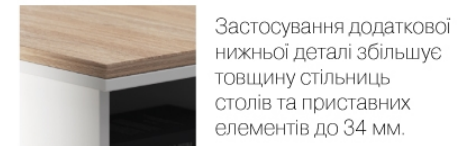

Кольори ХДФ: Біла; Графіт

9390 грн.

D8.01.14

L 1350; W 242; H 600

11704 грн.

D8.01.18

L 1800; W 242; H 600

5007 грн.