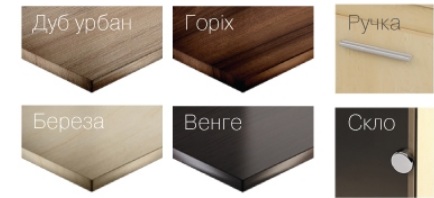

Технічні характеристики застосовуваних матеріалів

Товщина ламінованої ДСП та ХДФ виробництва компанії "Kronospan":

- стільниці – 18 мм;
- опори столів – 18 мм;
- боковини шаф – 18 мм;
- верхні кришки тумб та шаф - 18 мм;
- полиць шаф – 18 мм;
- задні стінки шаф – 3/18 мм.

Товщина кромкової стрічки ПВХ виробництва компанії "Rehau" (Німеччина):

- стільниці – 2 мм;
- робочі поверхні верхніх кришок тумб та шаф - 2 мм;
- робочі поверхні полиць шаф – 0,45 мм;
- фасади шаф – 2 мм.

Ніжки столів - регульовані виробництва компанії "Permo" (Італія).

Ніжки шаф та тумб - регульовані виробництва компанії "Permo" (Італія).

Напрявні для висувних ящиків – роликові метабокси "Muller", з можливістю комплектації довідниками ящиків.

Кріпильна фурнітура – корпусні стяжки "Minifix", виробництва компанії "Hafele" (Германія).

Ручки - металеві L128/138 мм виробництва компанії "Gamet" (Польща).

Петлі для фасадів ДСП виробництва компанії "Muller".

Верхні ящики приставних та мобільних тумб укомплектовані замками.

Скло - тоноване "бронза".

На малюнках несиметричні елементи представлені правому виконанні.

Напрямок текстури за довжиною (L).

Ціни вказані з ПДВ та дійсні на 19.06.24.

Основні використовуємі кольори ДСП:

Можливі кольори ДСП: Антрацит; Білий; Блеквуд; Дуб експресив; Дуб кастелло; Дуб медовий; Дуб приморський; Пісок; Сірий; Яблуня.

Кольори ХДФ: Біла; Графіт