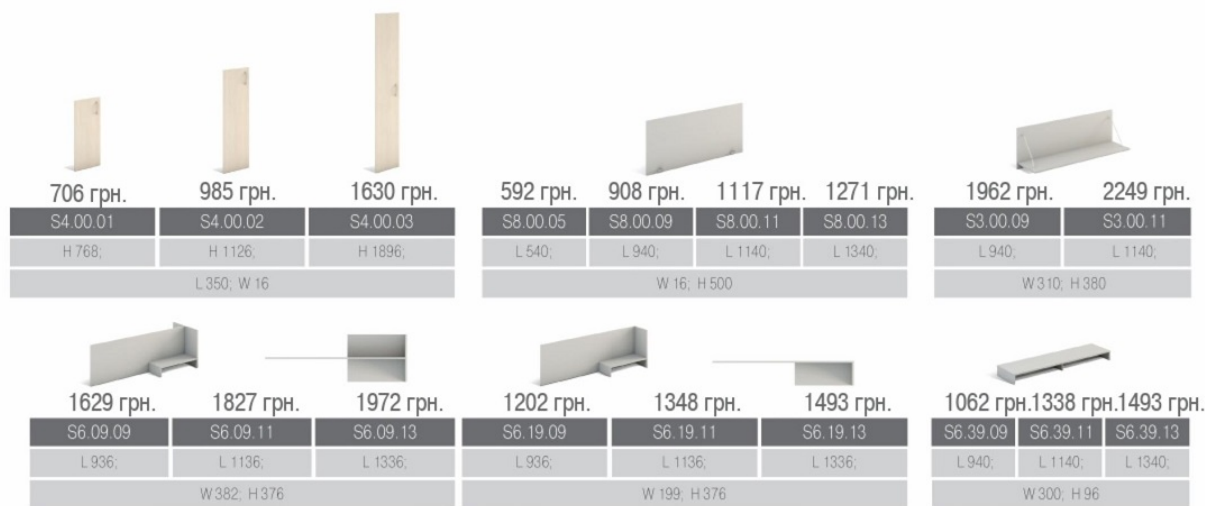

Ціна комплекту:
29 099 грн.

Ціна комплекту:
82 763 грн.

 2999 грн. S1.00.09 L 940; W 600, H 750	 3377 грн. S1.00.11 L 1140; W 600, H 750	 3694 грн. S1.00.13 L 1340; W 600, H 750	 6650 грн. S1.11.11 L 1140; W 600, H 750	 6996 грн. S1.11.13 L 1340; W 600, H 750	 3728 грн. S1.12.11 L 1140; W 700, H 750	 4093 грн. S1.12.13 L 1340; W 700, H 750	 1119 грн. S1.16.05 L 450; W 600; H 750		
 1790 грн. S1.06.12 W 1200; L 450; H 750	 1803 грн. S1.36.12 W 1216; L 450; H 750	 5059 грн. S2.01.04 L 392; W 458; H 734	 5179 грн. S2.01.04.Z L 392; W 458; H 734	 3842 грн. S2.04.04 L 392; W 458; H 734	 3962 грн. S2.04.04.Z L 392; W 458; H 734	 4721 грн. S2.00.01 L 392; W 458; H 576	 4839 грн. S2.00.01.Z L 392; W 458; H 576	 4125 грн. S2.00.02 L 392; W 458; H 576	 4270 грн. S2.00.02.Z L 392; W 458; H 576
 3506 грн. S2.04.01 L 392; W 458; H 576	 3624 грн. S2.04.01.Z L 392; W 458; H 576	 592 грн. S7.00.04 W 440; L 470; H 16	 679 грн. S7.00.05 W 540; L 470; H 16	 764 грн. S7.00.06 W 640; L 470; H 16	 849 грн. S7.00.07 W 740; L 470; H 16	 1486 грн. S9.00.03 L 690; W 326; H 100	 516 грн. S9.00.02 L 232; W 400; H 138		
 5090 грн. S2.04.08 L 800; W 578; H 600	 2651 грн. S4.00.08 H 796; L 706; W 330	 3659 грн. S4.00.11 H 1154; L 706; W 330	 5651 грн. S4.00.19 H 1924; L 706; W 330	 8041 грн. S5.00.19 W 348; L 706; H 1924	 9940 грн. S5.30.19 W 578; L 706; H 1924	 6773 грн. S5.31.19* L 600; W 348; H 1924			
 1844 грн. S4.30.08 H 796; L 354; W 330	 2574 грн. S4.30.11 H 1154; L 354; W 330	 3987 грн. S4.30.19 H 1924; L 354; W 330	 1961 грн. S4.60.08 H 796; L 332; W 332	 2693 грн. S4.60.11 H 1154; L 332; W 332	 4110 грн. S4.60.19 H 1924; L 332; W 332	 1706 грн. S4.06.01 H 766; L 349; W 4	 2064 грн. S4.06.02 H 1124; L 349; W 4		

* - через нестійкість ці елементи вимагають додаткового кріплення.

Можливі комплектації шаф та пеналів

Технічні характеристики застосовуваних матеріалів

Товщина ламінованої ДСП та ХДФ виробництва компанії "Kronospan":