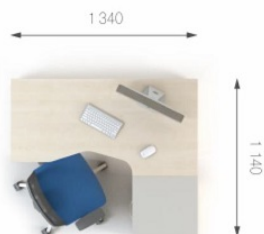

Ціни вказані з ПДВ та дійсні на **23.03.2026**

Основні використовуємі кольори ДСП:

Можливі кольори ДСП: Антрацит; Біла.
Кольори ХДФ (задня стінка шаф): Біла; Графіт.

Ручка

Скло

Ціна комплекту:
22 174 грн.

Ціна комплекту:
20 384 грн.

В - цифра позначає:

- | | |
|---|-----------------|
| 4 | шафи; |
| 5 | шафи-гардероби. |

AB, CD, EF

С - цифра позначає:

- | | |
|---------|-------------------------------|
| 0; 3; 6 | симетричні елементи; |
| 1 | елементи у правому виконанні; |
| 2 | елементи у лівому виконанні. |