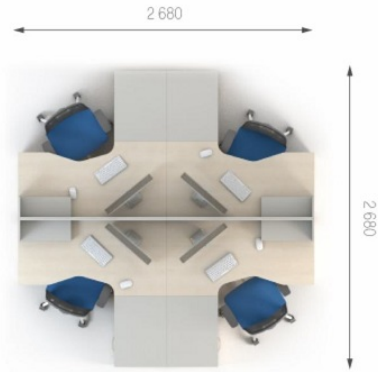

Композиція 5

Стіл	S1.12.13	L 1340;	W 700;	H 750;	4093 грн.	8186 грн. (2 шт)	Ціна комплекту: 38 740 грн.
Стіл	S1.22.13	L 1340;	W 700;	H 750;	4093 грн.	8186 грн. (2 шт)	
Топ	S7.00.06	L 470;	W 640;	H 16;	764 грн.	3056 грн. (4 шт)	
Тумба	S2.04.04	L 392;	W 458;	H 734;	3842 грн.	15368 грн. (4 шт)	
Перегородка	S6.09.13	L 1336;	W 382;	H 376;	1972 грн.	3944 грн. (2 шт)