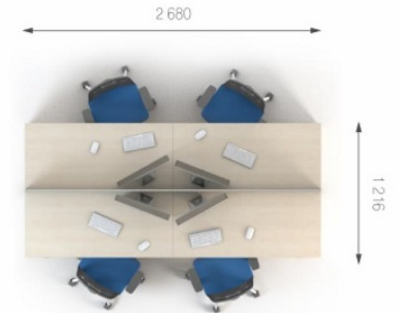

Композиція 8

Стіл	S1.11.13	L 1340;	W 600;	H 750;	6996 грн.	13992 грн. (2 шт)	Ціна комплекту: 30 526 грн.
Стіл	S1.21.13	L 1340;	W 600;	H 750;	6996 грн.	13992 грн. (2 шт)	
Перегородка	S8.00.13	L 1340;	W 16;	H 500;	1271 грн.	2542 грн. (2 шт)