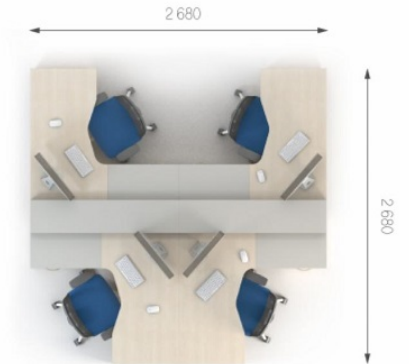

Композиція 6

Стіл	S1.12.13	L 1340;	W 700;	H 750;	4093 грн.	8186 грн. (2 шт)	Ціна комплекту: 37 782 грн.
Стіл	S1.22.13	L 1340;	W 700;	H 750;	4093 грн.	8186 грн. (2 шт)	
Топ	S7.00.06	L 470;	W 640;	H 16;	764 грн.	3056 грн. (4 шт)	
Тумба	S2.04.04	L 392;	W 458;	H 734;	3842 грн.	15368 грн. (4 шт)	
Надставка	S6.39.13	L 1340;	W 300;	H 98;	1493 грн.	2986 грн. (2 шт)