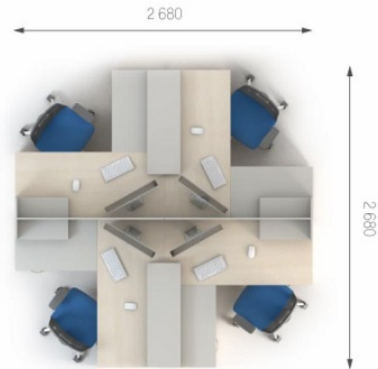

Композиція 7

Стіл	S1.00.13	L 1340;	W 600;	H 750;	3694 грн.	14776 грн. (4 шт)	Ціна комплекту: 39 608 грн.
Топ	S7.00.07	L 470;	W 740;	H 16;	849 грн.	3396 грн. (4 шт)	
Тумба	S2.04.04	L 392;	W 458;	H 734;	3842 грн.	15368 грн. (4 шт)	
Перегородка	S6.09.13	L 1336;	W 382;	H 376;	1972 грн.	3944 грн. (2 шт)	
Надставка	S6.39.09	L 940;	W 300;	H 98;	1062 грн.	2124 грн. (2 шт)