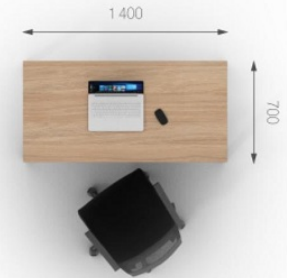

Композиція 2

Стіл	J1.00.14.W	L 1400;	W 700;	H 750;	7982 грн.	7982 грн. (1 шт)	Ціна комплекту: 15 142 грн.
Тумба	J2.30.02	L 398;	W 528;	H 343;	5270 грн.	5270 грн. (1 шт)	
Екран	J9.30.13	L 1278;	W 16;	H 354;	1424 грн.	1424 грн. (1 шт)	
Доводчик	J9.00.03	-	-	-	233 грн.	466 грн. (2 шт)