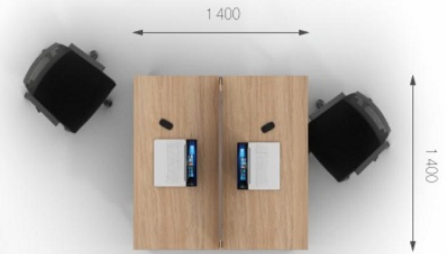

Композиція 10

Стіл	J1.30.14.W	L 1400;	W 1400;	H 750;
Тумба	J2.30.02	L 398;	W 528;	H 343;
Перегородка	J8.00.14	L 1396;	W 16;	H 434;
Чохол	J8.30.10	L 996;	W 20;	H 360;
Доводчик	J9.00.03	-	-	-

12310 грн.	12310 грн. (1 шт)	Ціна комплекту: 29 318 грн.
5270 грн.	10540 грн. (2 шт)	
2009 грн.	2009 грн. (1 шт)	
3527 грн.	3527 грн. (1 шт)	
233 грн.	932 грн. (4 шт)