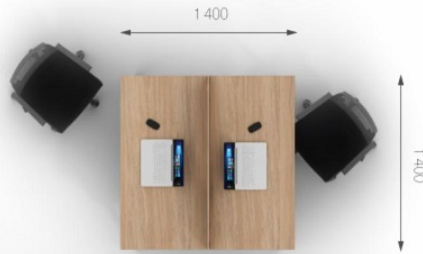

Композиція 9

Стіл	J1.30.14.W	L 1400;	W 1400;	H 750;
Тумба	J2.30.01	L 398;	W 528;	H 201;
Перегородка	J8.00.14	L 1398;	W 16;	H 434;

12310 грн.	12310 грн. (1 шт)	Ціна комплекту: 20 377 грн.
3029 грн.	6058 грн. (2 шт)	
2009 грн.	2009 грн. (1 шт)