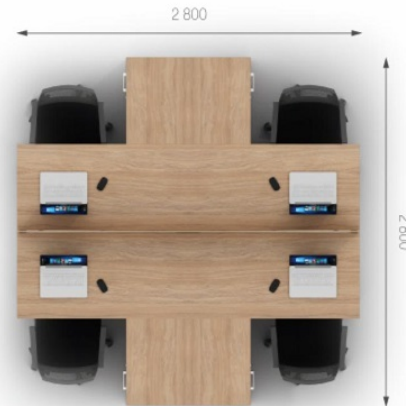

Композиція 15

Стіл	J1.30.14.W	L 1400;	W 1400;	H 750;	12310 грн.	24620 грн. (2 шт)	Ціна комплекту: 65 094 грн.
Тумба	J2.02.07	L 700;	W 500;	H 750;	9114 грн.	36456 грн. (4 шт)	
Перегородка	J8.00.14	L 1396;	W 16;	H 434;	2009 грн.	4018 грн. (2 шт)