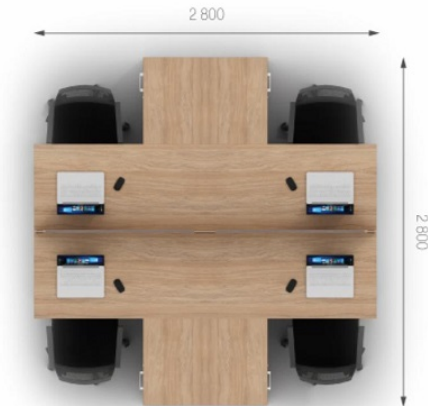

Композиція 16

Стіл	J1.30.14.W	L 1400;	W 1400;	H 750;	12310 грн.	24620 грн. (2 шт)	Ціна комплекту: 74 944 грн.
Тумба	J2.02.07	L 700;	W 500;	H 750;	9114 грн.	36456 грн. (4 шт)	
Перегородка	J8.00.14	L 1396;	W 16;	H 434;	2009 грн.	4018 грн. (2 шт)	
Чохол	J8.30.10	L 996;	W 20;	H 360;	3527 грн.	7054 грн. (2 шт)	
Доводчик	J9.00.03	-	-	-	233 грн.	2796 грн. (12 шт)