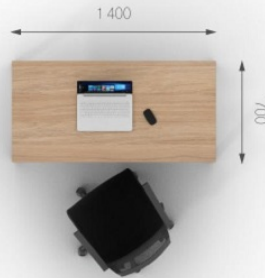

Композиція 1

Стіл	J1.00.14.W	L 1400;	W 700;	H 750;	7982 грн.	7982 грн. (1 шт)	Ціна комплекту: 12 435 грн.
Тумба	J2.30.01	L 398;	W 528;	H 201;	3029 грн.	3029 грн. (1 шт)	
Екран	J9.30.13	L 1278;	W 16;	H 354;	1424 грн.	1424 грн. (1 шт)	

Екрани J9.30.11, J9.30.13 та J9.30.15 застосовуються до столів. Відповідно, вони встановлюються: J9.30.11 до столів завдовжки (L) – 1200 мм, J9.30.13 до столів завдовжки (L) – 1400 мм, J9.30.15 до столів завдовжки (L) – 1600 мм.