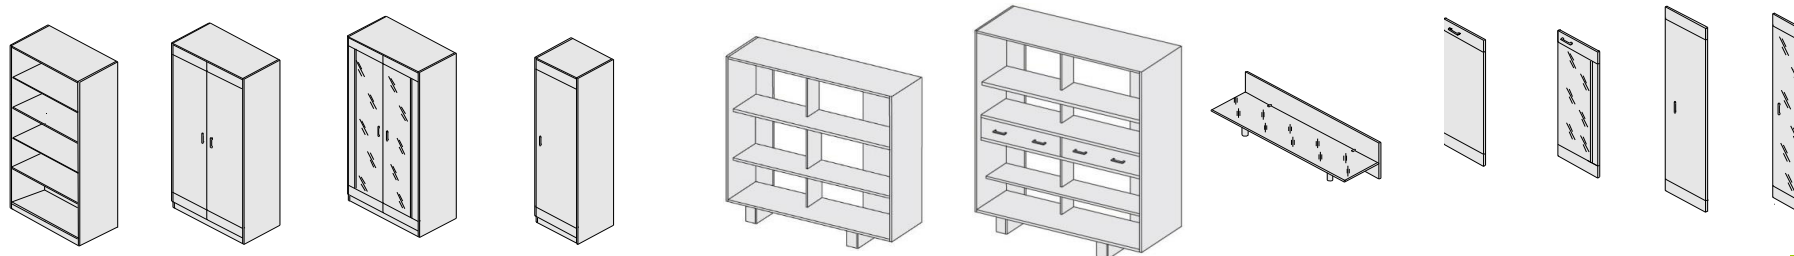

двері

Op 641
447x18x1288H
2 200,00

Op 642
447x18x1288H
3 750,00

Op 643
447x18x1915H
3 900,00

Op 644
447x18x1915H
5 600,00

* Розміщення тумби-помічника з правої сторони

** Артикул комплектується дзеркалом

*** Ціна в кольорі ЯСЕН ШИМО збільшується на 10%