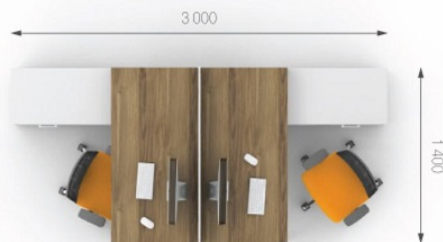

Композиція 3

Стіл	J1.60.14.P	L 1400;	W 1400;	H 750;	11041 грн.	11041 грн. (1 шт)	Ціна комплекту: 28 344 грн.
Тумба	J2.40.11	L 1104;	W 450;	H 572;	7647 грн.	7647 грн. (1 шт)	
Тумба	J2.50.11	L 1104;	W 450;	H 572;	7647 грн.	7647 грн. (1 шт)	
Перегородка	J8.00.14	L 1396;	W 16;	H 434;	2009 грн.	2009 грн. (1 шт)	

Опори одиночних суміщених столів є металевим каркасом, який конструктивно і двох типів опор, з'єднаних між собою двома траверсами. Позначення наприкінці артикула столу "P" означає П - подібну опору, а "O" означає - образну опору.