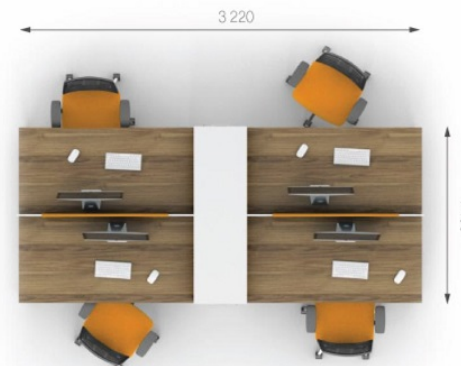

Композиція 14

Стіл	J1.30.14.O	L 1400;	W 1400;	H 750;
Тумба	J2.09.14	L 420;	W 1400;	H 1112;
Перегородка	J8.00.14	L 1396;	W 16;	H 434;
Чохол	J8.30.10	L 996;	W 20;	H 434;
Доводчик	J9.00.03	-	-	-

13871 грн.	27742 грн. (2 шт)
27801 грн.	27801 грн. (1 шт)
2009 грн.	4018 грн. (2 шт)
3527 грн.	7054 грн. (2 шт)
233 грн.	1864 грн. (8 шт)

**Ціна комплекту:
68 479 грн.**