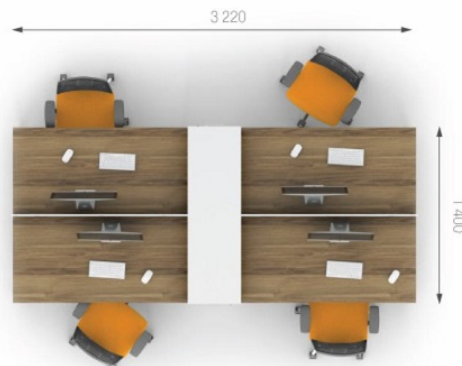

Композиція 13

Стіл	J1.30.14.P	L 1400;	W 1400;	H 750;
Тумба	J2.09.14	L 420;	W 1400;	H 1112;
Перегородка	J8.00.14	L 1396;	W 16;	H 434;

11853 грн.	23706 грн. (2 шт)
27801 грн.	27801 грн. (1 шт)
2009 грн.	4018 грн. (2 шт)

**Ціна комплекту:
55 525 грн.**