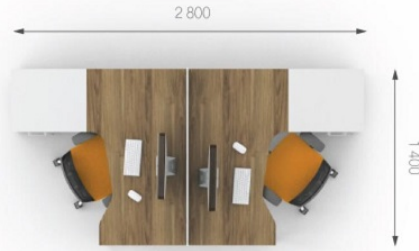

Композиція 5

Стіл	J1.02.14.P	L 1400;	W 1600;	H 750;	12992 грн.	12992 грн. (1 шт)	Ціна комплекту: 33 035 грн.
Тумба	J2.02.06	L 600;	W 500;	H 750;	9017 грн.	18034 грн. (2 шт)	
Перегородка	J8.00.14	L 1396;	W 16;	H 434.	2009 грн.	2009 грн. (1 шт)	

Тумби J2.02.04, J2.02.06 та J2.02.08 є симетричними, т.к. верхня кришка тумби є універсальною. Висувні ящики тумб додатково можуть комплектуватися доводчиками.