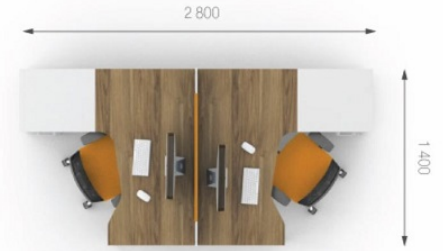

Композиція 6

Стіл	J1.02.14.O	L 1400;	W 1600;	H 750.	15105 грн.	15105 грн. (1 шт)	Ціна комплекту: 40 073 грн.
Тумба	J2.02.06	L 600;	W 500;	H 750.	9017 грн.	18034 грн. (2 шт)	
Перегородка	J8.00.14	L 1396;	W 16;	H 434.	2009 грн.	2009 грн. (1 шт)	
Чохол	J8.30.10	L 996;	W 20;	H 434.	3527 грн.	3527 грн. (1 шт)	
Доводчик	J9.00.03	-	-	-	233 грн.	1398 грн. (6 шт)