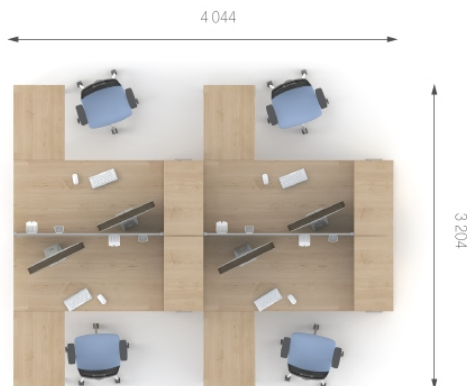

Композиція 7

Стіл	O1.00.16	L 1600;	W 800;	H 750;
Пр. елемент	O1.06.08	L 800;	W 550;	H 750;
Тумба	O2.19.08	L 422;	W 800;	H 1172;
Тумба	O2.29.08	L 422;	W 800;	H 1172;
Перегородка	O8.02.16	L 1600;	W 30;	H 450;
Бокс для ручок	T9.00.07			
Бокс для CD	T9.00.05			

9926 грн.	39704 грн. (4 шт)
3457 грн.	13828 грн. (4 шт)
15348 грн.	30696 грн. (2 шт)
15348 грн.	30696 грн. (2 шт)
8548 грн.	17096 грн. (2 шт)
361 грн.	1444 грн. (4 шт)
413 грн.	1652 грн. (4 шт)

Ціна комплекту:
135 116 грн.