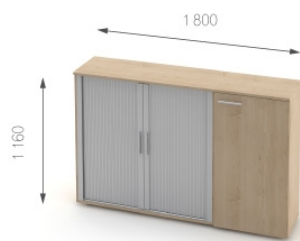

Композиція 12

Ціна комплекту:
45 667 грн.

Тумба	O2.05.11	L 1200;	W 420;	H 1160;	38569 грн.	38569 грн.	(1 шт)
Пенал	O4.41.11	L 600;	W 420;	H 1160;	7098 грн.	7098 грн.	(1 шт)