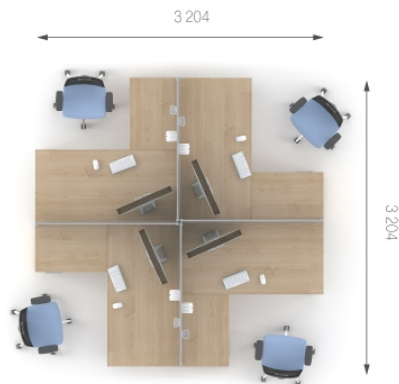

Композиція 5

Стіл	O1.00.16	L 1600;	W 800;	H 750;
Тумба	O2.22.08	L 800;	W 550;	H 750;
Перегородка	O8.01.16	L 1600;	W 30;	H 450;
Перегородка	O8.02.16	L 1600;	W 30;	H 450;
Бокс для ручок	T9.00.07			
Бокс для CD	T9.00.05			

9926 грн.	39704 грн. (4 шт)
12366 грн.	49464 грн. (4 шт)
7248 грн.	14496 грн. (2 шт)
8548 грн.	17096 грн. (2 шт)
361 грн.	1444 грн. (4 шт)
413 грн.	413 грн. (4 шт)

Ціна комплекту:
123 856 грн.