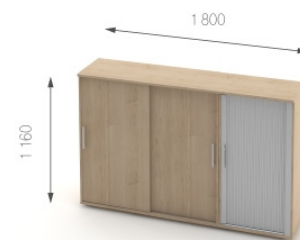

Композиція 11

Ціна комплекту:
32 388 грн.

Тумба	O2.08.11	L 1200;	W 420;	H 1160;	12685 грн.	12685 грн.	(1 шт)
Тумба	O2.15.11	L 600;	W 420;	H 1160;	19703 грн.	19703 грн.	(1 шт)