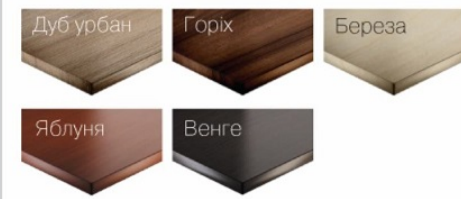

Верхні ящики приставних та мобільних тумб укомплектовані замками.

Скло – прозоре.

На малюнках несиметричні елементи представлені правому виконанні.

Напрямок текстури за довжиною (L).

Ціни вказані з ПДВ та дійсні на **23.03.2026**

Основні використовуємо кольори ДСП:

Можливі кольори ДСП: Антрацит; Білий; Блеквуд; Дуб експресив; Дуб кастелло; Дуб медовий; Дуб приморський; Пісок; Сірий. Кольори ХДФ (задня стінка шаф): Біла; Графіт.