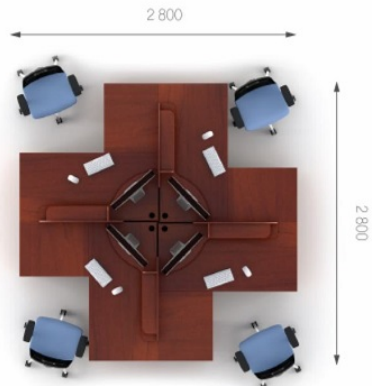

Композиція 7

Стіл	A1.00.14	L 1400;	W 700;	H 750;	4150 грн.	16600 грн.(4 шт)	Ціна комплекту: 54 288 грн.
Топ	A7.00.70	L 550;	W 700;	H 22;	894 грн.	3576 грн. (4 шт)	
Тумба	A2.01.40	L 398;	W 498;	H 728;	5618 грн.	22472 грн.(4 шт)	
Перегородка	A6.29.12	L 1200;	W 516;	H 500;	2910 грн.	11640 грн.(4 шт)