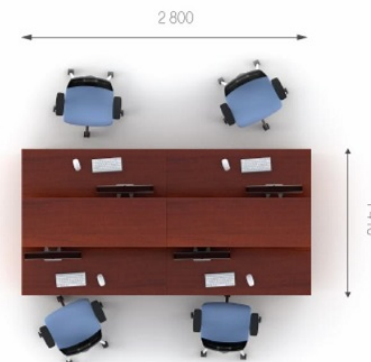

Композиція 8

Стіл	A1.11.14	L 1400;	W 700;	H 750;	8535 грн.	34140 грн. (4 шт)	Ціна комплекту: 41 938 грн.
Перегородка	A8.03.14	L 1400;	W 482;	H 567;	3899 грн.	7798 грн. (2 шт)