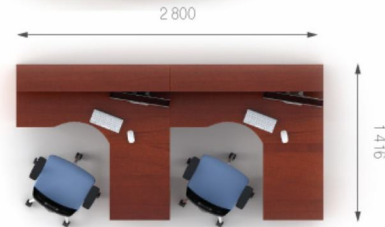

Композиція 9

Стіл	A1.42.14	L 1400;	W 700;	H 750;	4015 грн.	8030 грн. (2 шт)	Ціна комплекту: 29 214 грн.
Топ	A7.00.70	L 550;	W 700;	H 22;	894 грн.	1788 грн.(2 шт)	
Тумба	A2.01.40	L 398;	W 498;	H 728;	5618 грн.	11236 грн.(2 шт)	
Перегородка	A8.01.14	L 1400;	W 250;	H 1242;	4080 грн.	8160 грн. (2 шт)