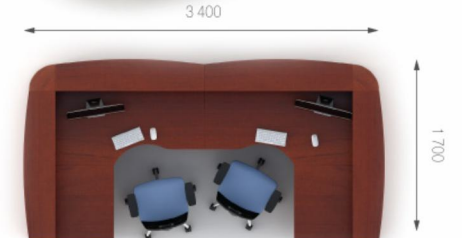

Композиція 12

Стіл	A1.42.14	L 1400;	W 700;	H 750;	4015 грн.	4015 грн. (1 шт)	Ціна комплекту: 48 600 грн.
Стіл	A1.52.14	L 1400;	W 700;	H 750;	4015 грн.	4015 грн. (1 шт)	
Топ	A7.00.70	L 550;	W 700;	H 22;	894 грн.	1788 грн.(2 шт)	
Тумба	A2.01.40	L 398;	W 498;	H 728;	5618 грн.	11236 грн.(2 шт)	
Панель	A8.00.14	L 1400;	W 300;	H 1150;	6490 грн.	25960 грн.(4 шт)	
З'єдн. кут	A8.10.20	L 186;	W 186;	H 1150;	793 грн.	1586 грн.(2 шт)