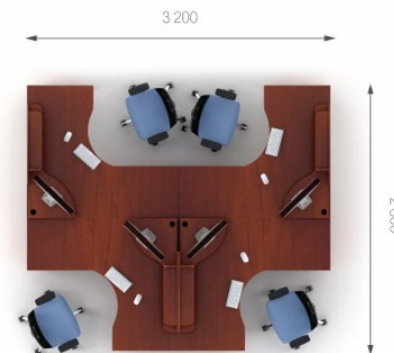

Композиція 6

Стіл	A1.12.14	L 1400;	W 900;	H 750;	4797 грн.	9594 грн. (2 шт)	Ціна комплекту: 56 876 грн.
Стіл	A1.22.14	L 1400;	W 900;	H 750;	4797 грн.	9594 грн. (2 шт)	
Топ	A7.00.70	L 550;	W 700;	H 22;	894 грн.	3576 грн. (4 шт)	
Тумба	A2.01.40	L 398;	W 498;	H 728;	5618 грн.	22472 грн.(4 шт)	
Перегородка	A6.19.12	L 1200;	W 516;	H 500;	2910 грн.	5820 грн. (2 шт)	
Перегородка	A6.29.12	L 1200;	W 516;	H 500;	2910 грн.	5820 грн. (2 шт)