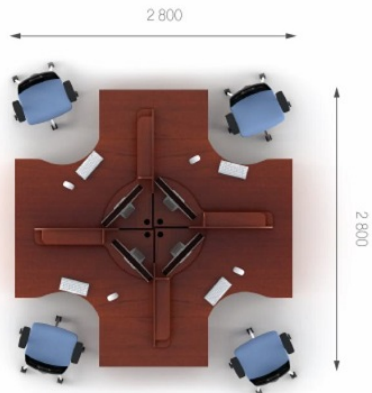

Композиція 5

Стіл	A1.12.14	L 1400;	W 900;	H 750;	4797 грн.	9594 грн. (2 шт)	Ціна комплекту: 56 108 грн.
Стіл	A1.22.14	L 1400;	W 900;	H 750;	4797 грн.	9594 грн. (2 шт)	
Топ	A7.00.50	L 550;	W 500;	H 22;	702 грн.	2808 грн. (4 шт)	
Тумба	A2.01.40	L 398;	W 498;	H 728;	5618 грн.	22472 грн.(4 шт)	
Перегородка	A6.19.12	L 1200;	W 516;	H 500;	2910 грн.	11640 грн.(4 шт)