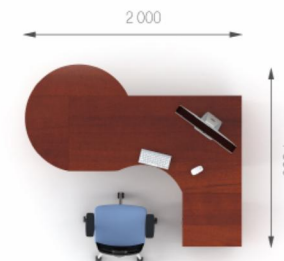

Композиція 2

Стіл	A1.12.16	L 1600;	W 900;	H 750;
Топ	A7.00.50	L 550;	W 500;	H 22;
Пр. елемент	A1.56.10	L 1000;	W 1000;	H 750;
Тумба	A2.02.40	L 398;	W 498;	H 728;

5219 грн.	5219 грн. (1 шт)	Ціна комплекту: 15 133 грн.
702 грн.	702 грн. (1 шт)	
3003 грн.	3003 грн. (1 шт)	
6209 грн.	6209 грн. (1 шт)